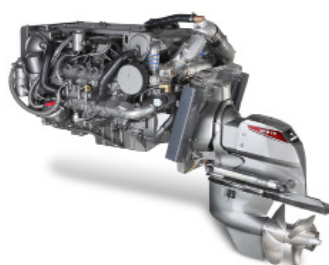

MOTORER MED Z-DREV

MOTORTYPE	HK / KW	PANEL TYPE	VÆGT (KG.)	VEJL. UDSALGSPRIS FRA
4LV150	150 / 110	VC10	446	290.375,00
4LV195	195 / 143	VC10	446	298.500,00
4LV250	250 / 184	VC10	446	312.500,00
8LV320	320 / 235	VC10	547	379.500,00
8LV370	370 / 272	VC10	547	398.375,00

FORHANDLER:

Ret til ændringer uden foregående varsel.
Der tages forbehold for trykfejl.

Find din nærmeste forhandler på:

WWW.YANMAR.DK